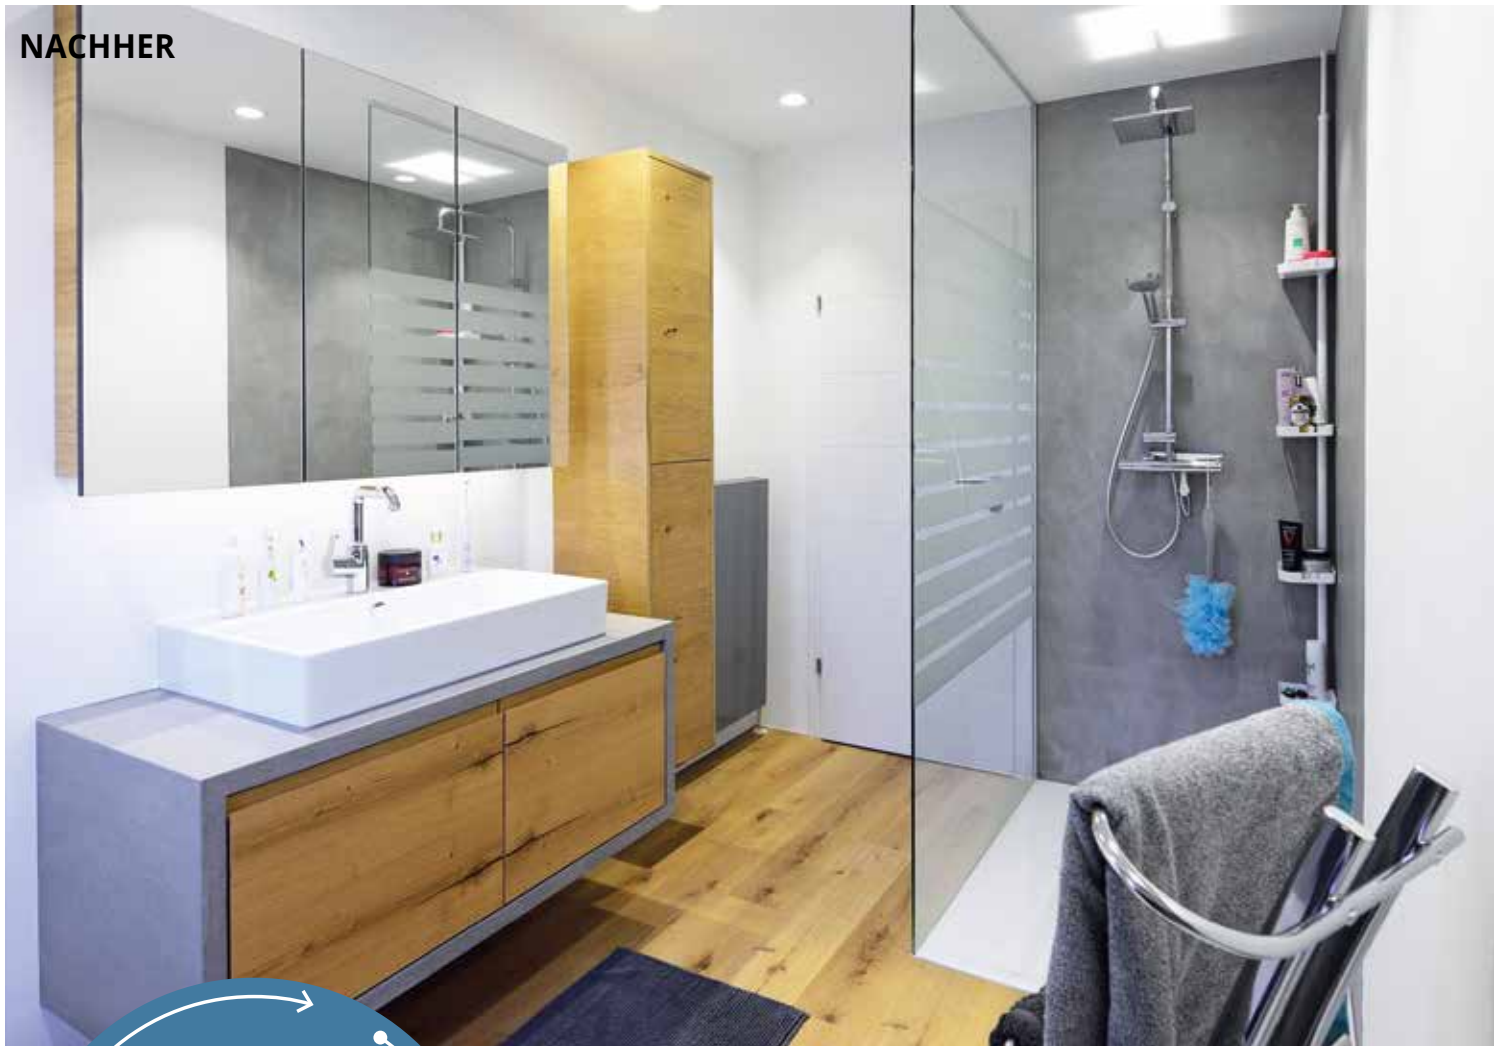

5.229,—

Barrierefrei in den Tag starten

© VILLEROY & BOCH

Tiefspül-WC, spülrandlos, weiß, inkl. WC-Sitz und Betätigungsplatte
Klappgriff (2 Stk.), verchromt, L 85 cm

Waschbecken, weiß, B 65 x T 55 cm
Spiegel, B 60 x H 100 cm

Komfort

- problemloses Erreichen von Dusche, WC und Waschtisch
- selbstreinigende Toiletten
- geringer Reinigungsaufwand

© HEWI

Klappsitz weiß, B 35 x T 41,5 cm, **Duschhandlauf** mit verschiebbarer Brausehalterstange, B 96,5 x H 125 cm, **Haltegriffe** (2 Stk), 60 cm, **Spiegel** mit LED-Beleuchtung B 65 x H 80 cm, **Waschtisch**, Mineralguß weiß, B 85 x T 41,5 cm, inkl. Armatur
Duschhocker, B 48,9 x H 50,7 cm, anthrazitgrau
 (Preis beinhaltet nicht alle abgebildeten Produkte)

Mit der innovativen Fernbedienung können alle Funktionen intuitiv gesteuert werden.

3.329,-

Gesäßdusche

angenehme Reinigung nach dem Toilettengang

Komfortdusche

eine extragründliche Reinigung

Ladydusche

speziell für die weiblichen Benutzer entwickelt

Komplettbad- sanierung zum Fixpreis

REALISIERT VON BAD&CO THUMFARTH (OÖ)

Alles aus
einer Hand

Das Rundum-
sorglos-Paket

Durch die neue Platzierung der Badewanne, gewinnt dieses modernisierte Bad an Geräumigkeit und Freiraum. Statt des hohen Einstiegs in die alte Dusche, entsteht eine neue Walk-In-Dusche, welche durch ihre offene Gestaltung sofort auf ein entspanntes Duscherleben einlädt!